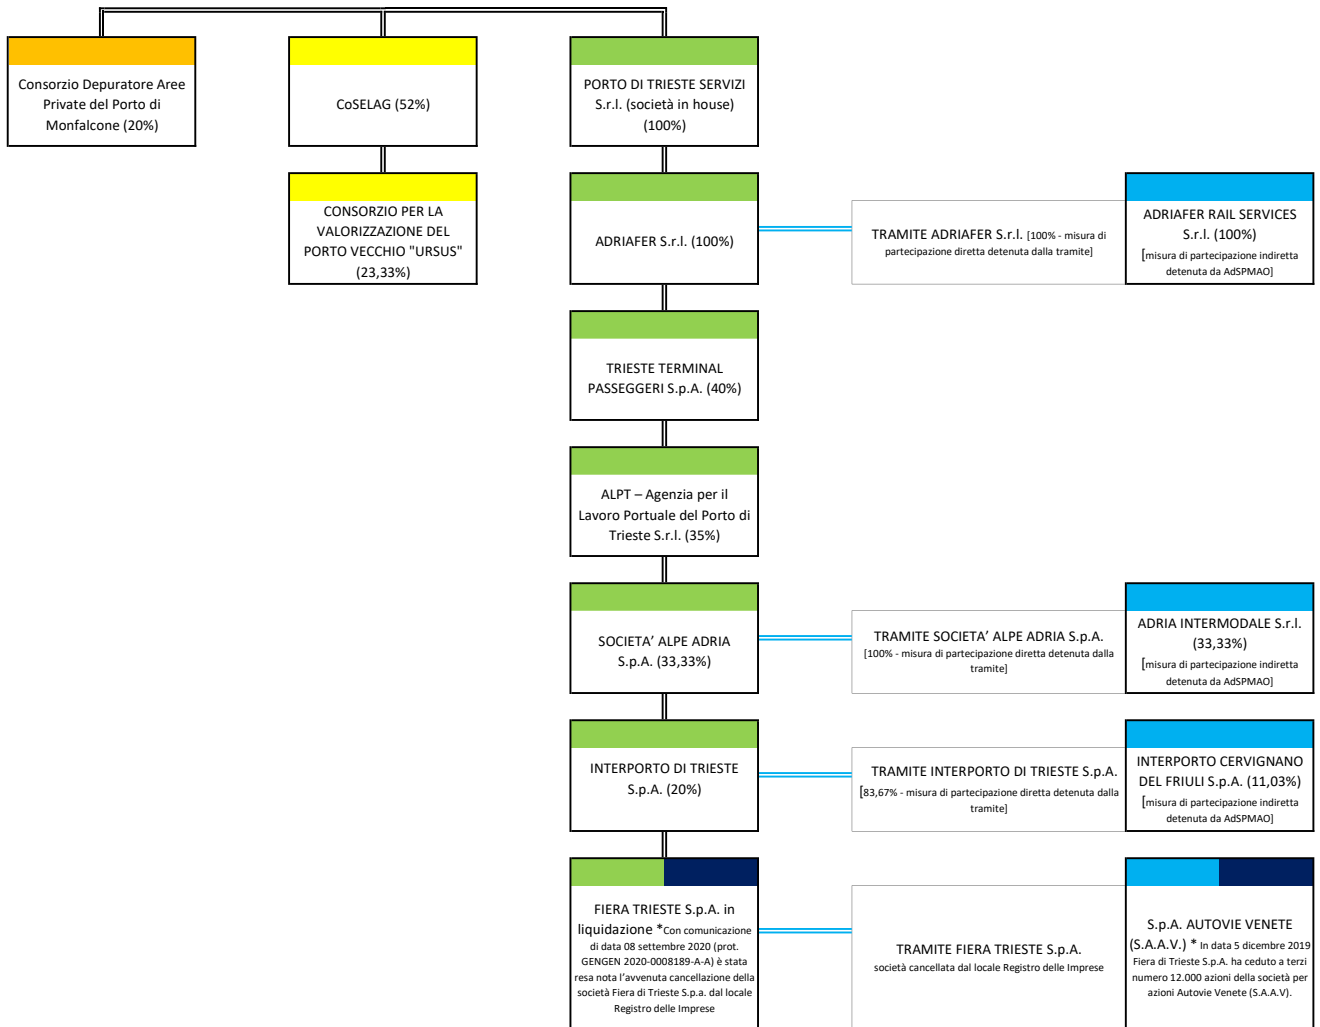

**Autorità di Sistema Portuale  
del Mare Adriatico Orientale  
Porti di Trieste e Monfalcone**

\*Aggiornamento al 31 dicembre 2022